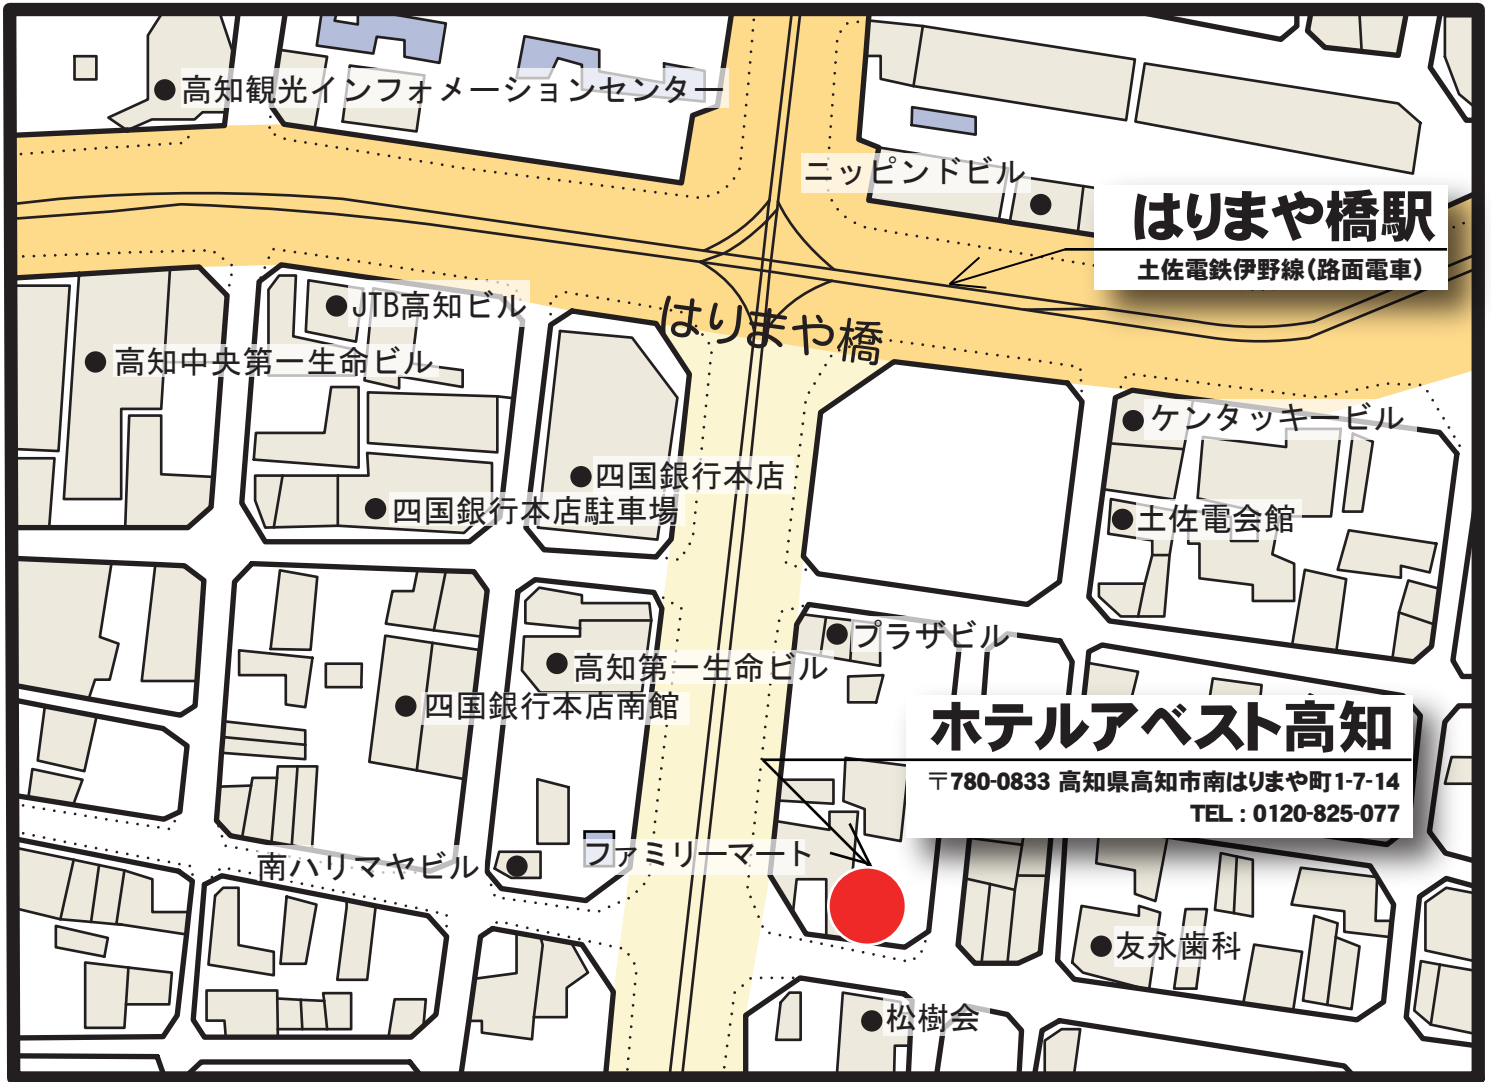

## ホテルアベスト高知のご案内

この度は当社のホテルアベスト高知をご利用頂きまして、誠にありがとうございます。  
ホテルまでの住所・電話番号・周辺地図をお知らせさせていただきます。

- ・チェックインの時間は 15:00 ~ 25:00 までの間とさせていただきます。  
24:00 以降のチェックインは出来ませんので、ご注意ください。

～お客様のお越しを心よりお待ちしております～

**HOTEL ABEST**  
BEST HOTELS  
K O C H I